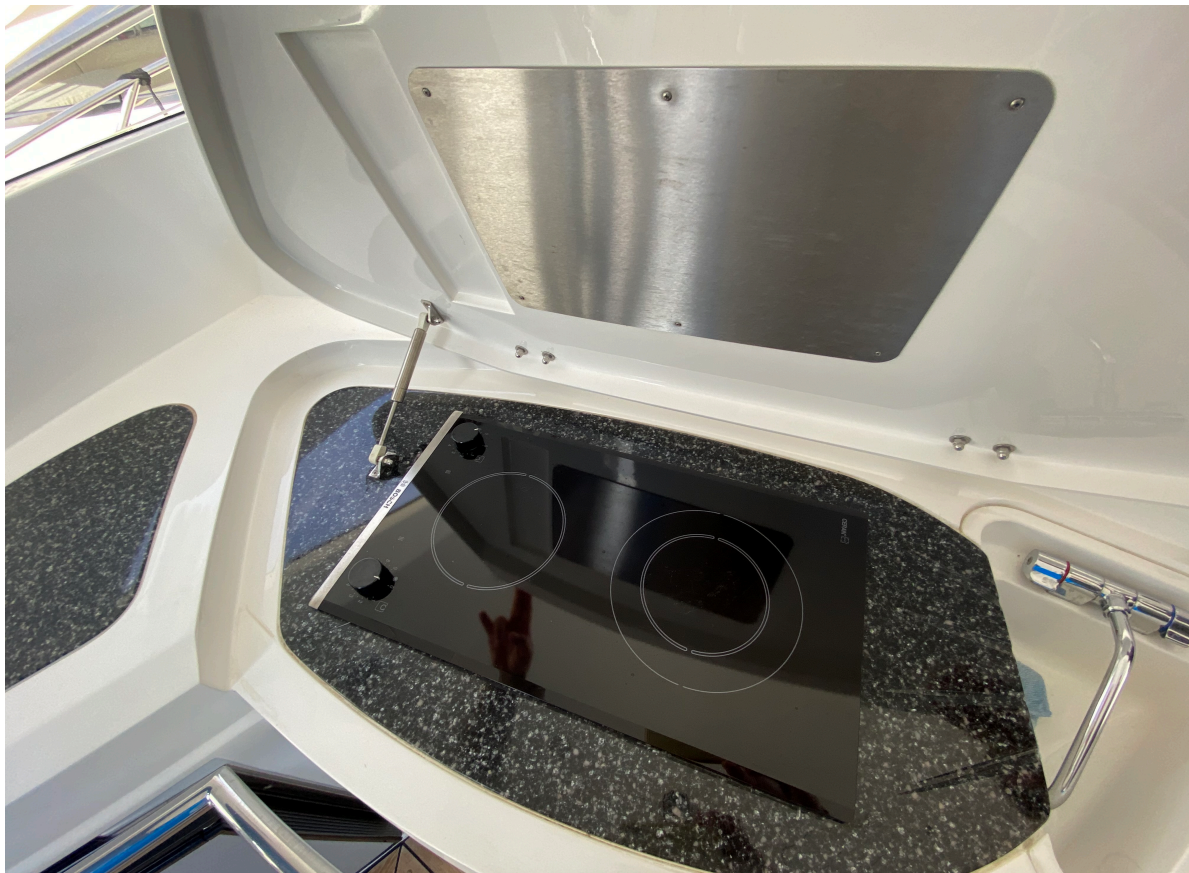

Tiber Yacht XP

Brochure imbarcazione

Sunseeker 47 Portofino

Modello Sunseeker 47 Portofino 2007

Pozzetto

Il Pozzetto dispone di due grandi divani da «C» che nasconde il tavolo del pozzetto.

Pozzetto

Il mobile del pozzetto è completo di piastre e Lavello, sempre nel pozzetto è ubicato il 2° frigorifero.

Cucina

La cucina è dotata di frigorifero, piastre elettriche, forno microonde.

La cucina è completata di lavello.

Cabina Armatoriale

La Cabina Armatore situata a prua, completa di armadi e cassettiere, è completa di TV ed Aria condizionata.

Cabina Armatore Toilette

Il Bagno della Cabina Armatore è dotato di ampio box doccia separato, lavello, con diversi cassettei e ripostigli, il pavimento è in teck.

Cabina Ospiti

La Cabina Ospiti è doppia con letti in piano, completa di cassettera ed armadio.

La cabina Ospiti, è servite da un bagno con box doccia, pavimentazione in teck. Il bagno è completo di cassettiere.

Dinette

La dinette con grande divano a «C» , in alcune parti ha il trasparente dei mobili opacizzato.