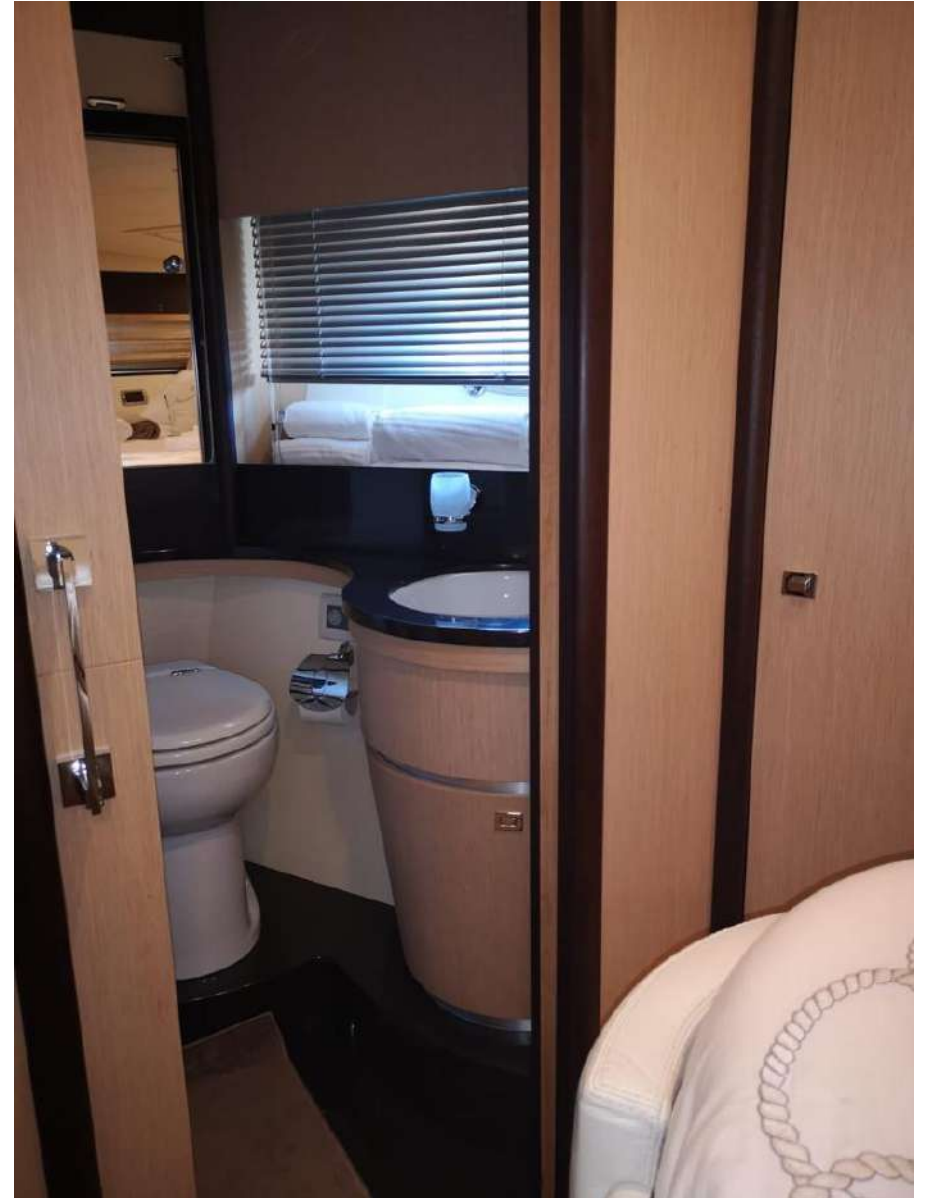

Cucina & Dinette interna

La cucina è dotata di frigorifero a colonna, piastre elettriche, forno combinato microonde, la cucina è corredata di lavastoviglie 6 coperti.

Cabina Armatoriale

La Cabina Armatore situata a prua, dispone di un letto matrimoniale grande, alto rispetto la media dei cantieri concorrenti, dispone di doppi armadi e cassettiere.

Cabina Armatore Toilette

Il Bagno della Cabina Armatore è dotato di ampio box doccia separato, lavello, con diversi cassetti e ripostigli, il pavimento è in teck massello, la porta di ingresso è scorrevole.

Cabina Ospiti

La 3° Cabina Ospiti è doppia con letti a castello, completa di cassetiera ed armadio.

Le due cabine Ospiti, sono servite da un bagno con box doccia, pavimentazione in teck. Il bagno è completo di cassettiere.

Cabina VIP

La Cabina Vip è matrimoniale, situata a dritta della barca, con letto trasversale. La cabina è completa di armadio e cassettiere.

Toilette Cabine Ospiti

La toilette giornaliera, serve le due cabine ospiti, completa di box doccia. Questo bagno dispone di armadietti e cassettera.