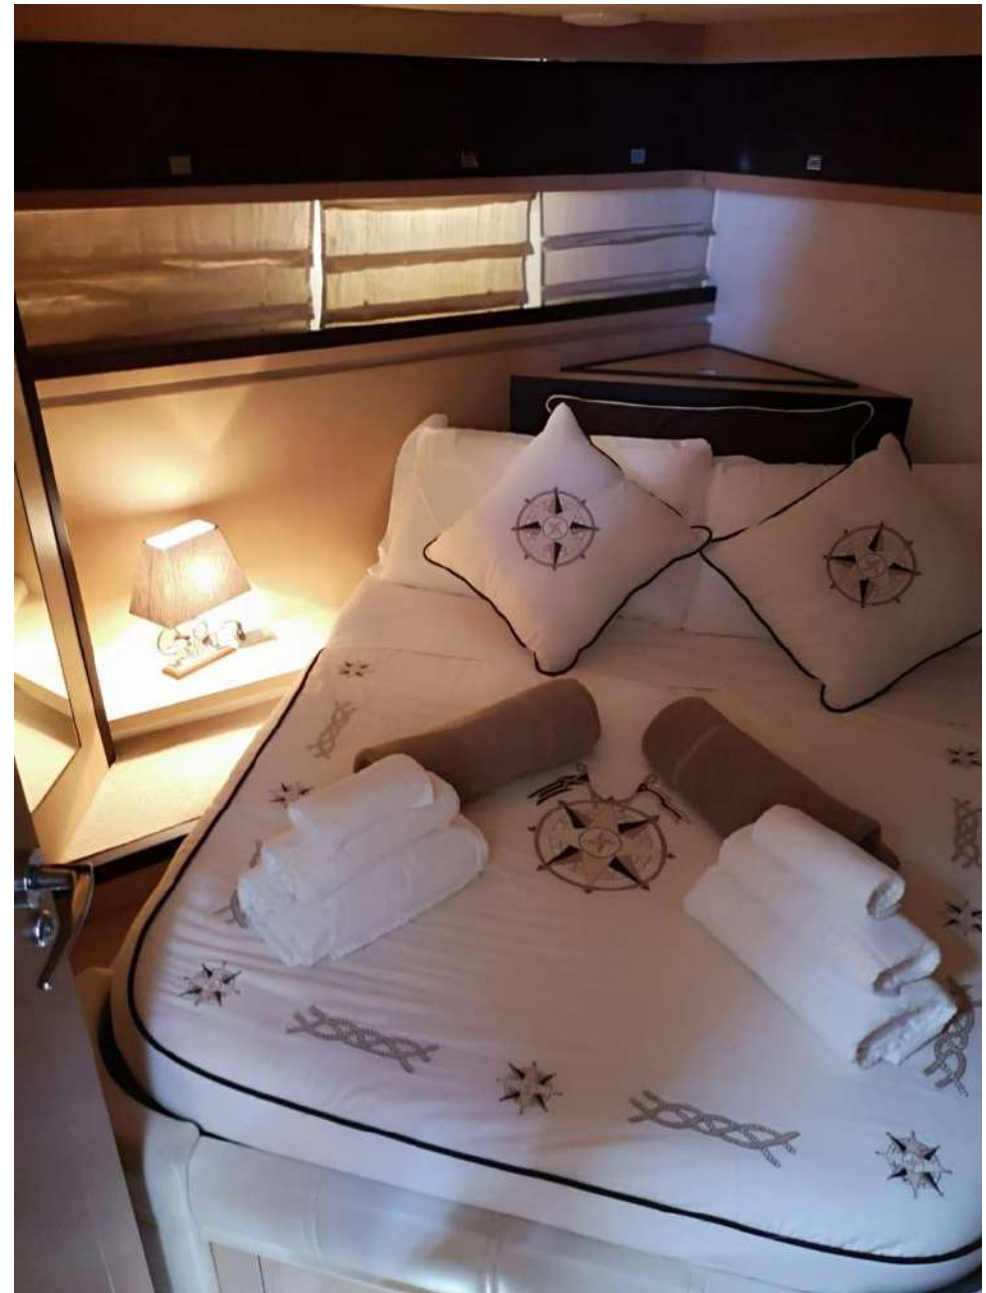

Cabina Armatore Toilette

Il Bagno della Cabina Armatore è dotato di ampio box doccia separato, lavello, con diversi cassetti e ripostigli, il pavimento è in teck massello, la porta di ingresso è scorrevole.

Cabina Ospiti

La 3° Cabina Ospiti è doppia con letti a castello, completa di cassetiera ed armadio.

Le due cabine Ospiti, sono servite da un bagno con box doccia, pavimentazione in teck. Il bagno è completo di cassettiere.

Cabina VIP

La Cabina Vip è matrimoniale, situata a dritta della barca, con letto trasversale. La cabina è completa di armadio e cassettiere.

Toilette Cabine Ospiti

La toilette giornaliera, serve le due cabine ospiti, completa di box doccia. Questo bagno dispone di armadietti e cassettera.