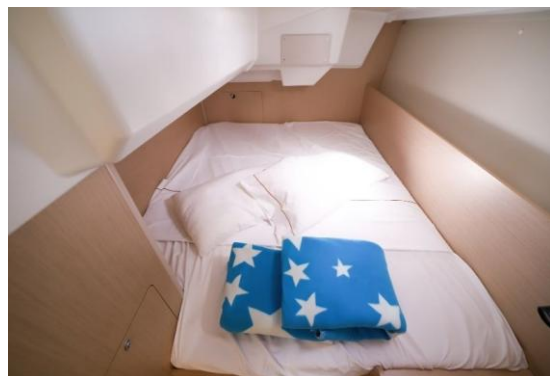

Tiber Yacht XP

PREZZO: € 120.000 + IVA

Beneteau Oceanis

35.1 - 2020

Andiamo più in dettaglio

ANNO
2020

LUNGHEZZA FUORI TUTTO
10,45 m

BAGLIO MASSIMO
3,72 m

POTENZA MOTORE
30 HP

PESCAGGIO MINIMO
1,54 m

DOCCE / WC
1

NUMERO DI CABINE
3

NUMERO DI OSPITI
G

Esterni

- Pozzetto in Teak
- Tentalino
- Sprayhoo

Interni